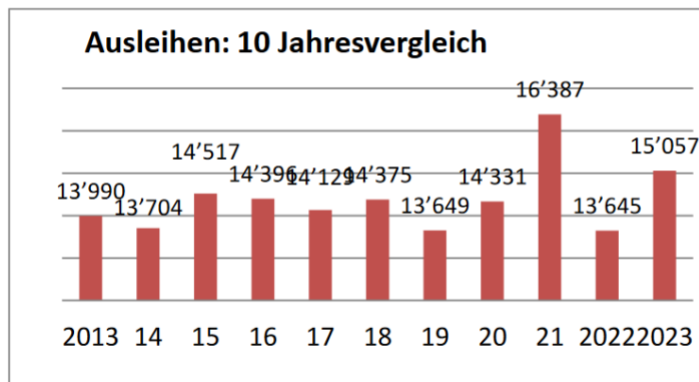

Ausleihen: Alterskategorie

Erwachsene:	2447
Junge Erw.:	241
Jugend:	2765
Kinder:	9595

Anzahl aktive Benutzer: 2016: 266 2017: 259 2018: 233 2019: 223 2020: 208 2021: 215 2022: 197 **2023: 192**