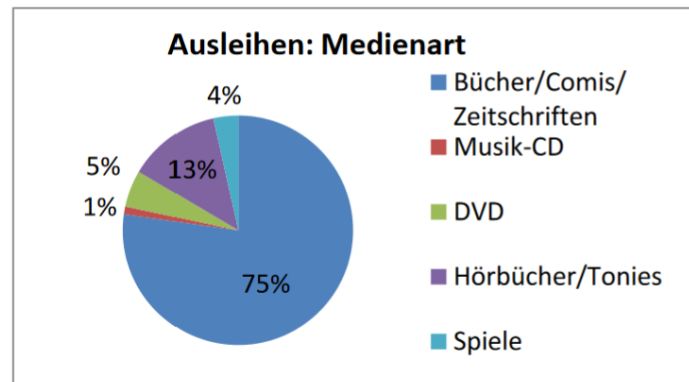

Ausleihen: Alterskategorie

Erwachsene:	2447
Junge Erw.:	241
Jugend:	2765
Kinder:	9595

Anzahl aktive Benutzer: 2016: 266 2017: 259 2018: 233 2019: 223 2020: 208 2021: 215 2022: 197 **2023: 192**